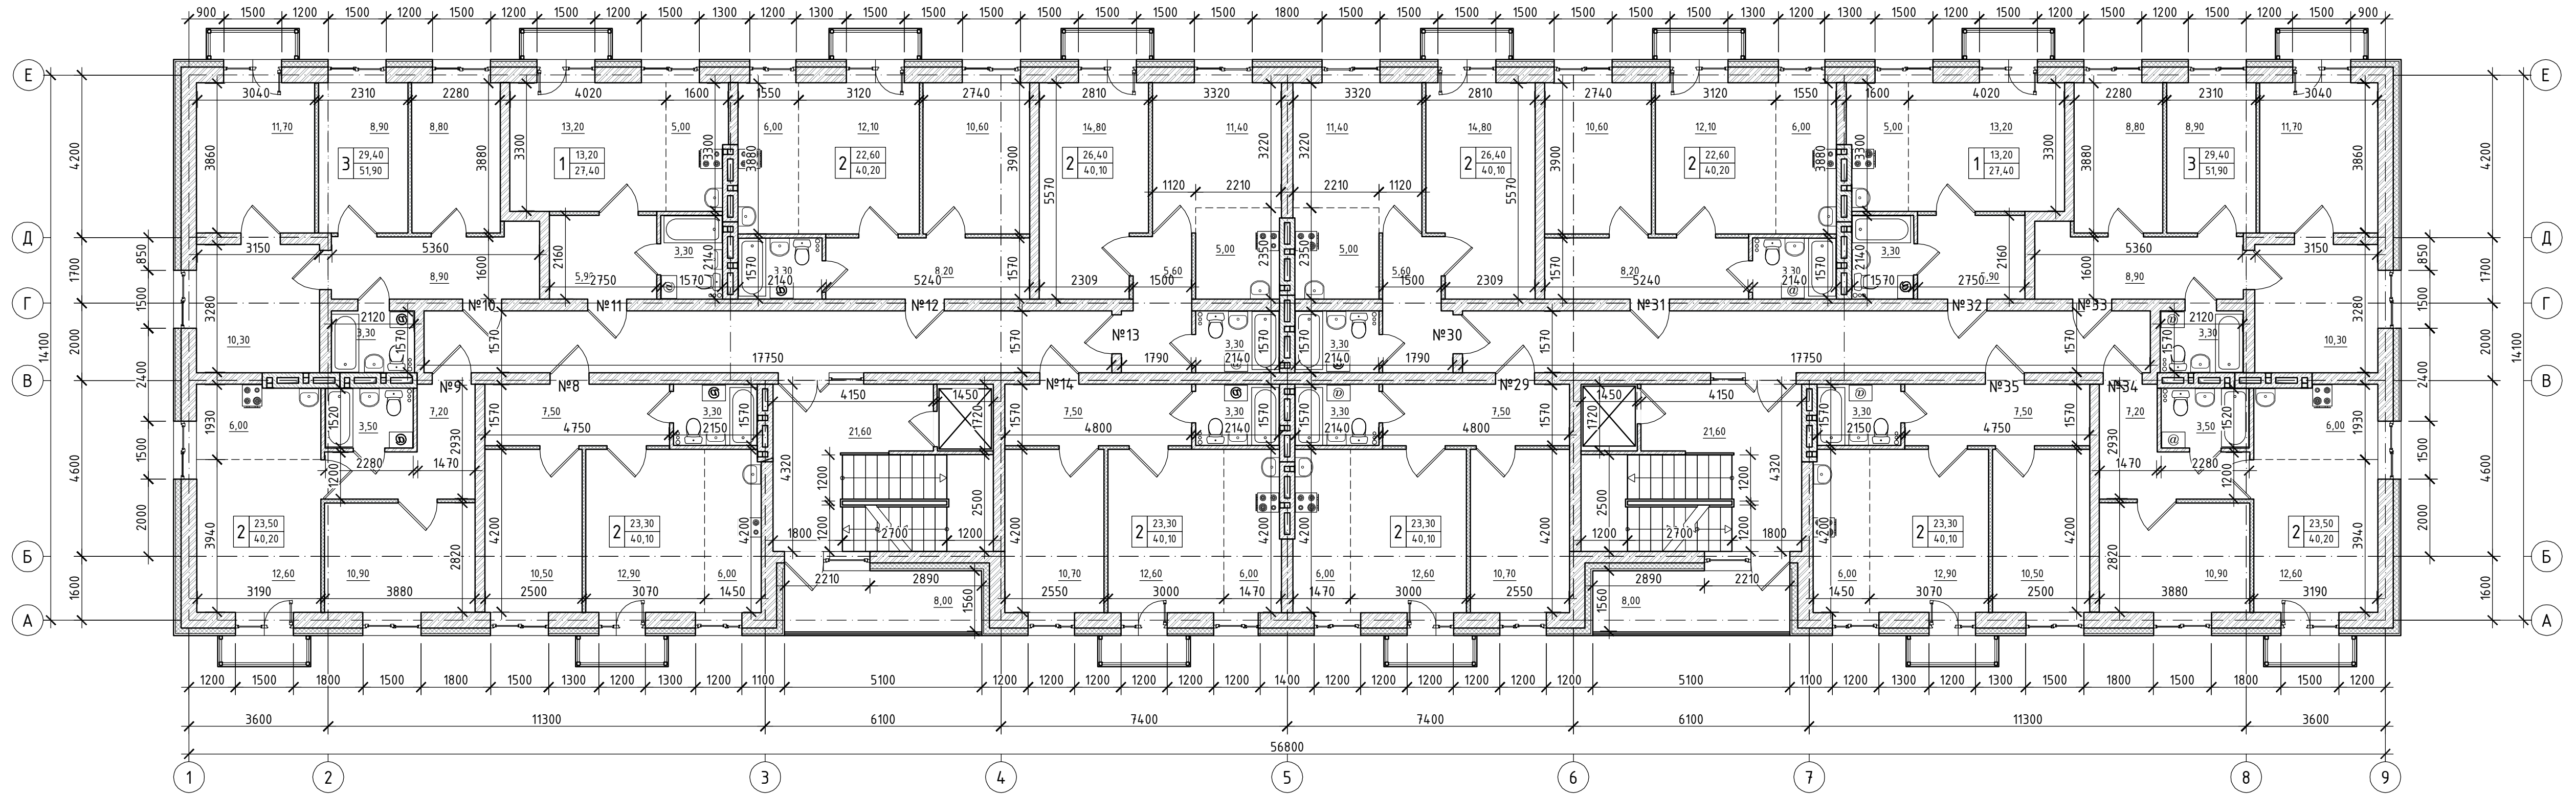

План первого этажа на отм. 0.000

М 1:100

1

Инв. № подл. Подл. и дата. Взам. инв. №

10-01/2017-3-AP					
Иркутская область, г. Бодайбо, ул. Артема Сергеева, 18и					
Изм.	Кол.уч.	Лист	№ док.	Подп.	Дата
	ГИП		Титоренко Д.В.	<i>[Signature]</i>	
	Разработал		Голубев К.Л.	<i>[Signature]</i>	
Группа трехэтажных жилых домов Блок-секция 3					Стадия
План первого этажа на отм. 0.000					Лист
					Листов
					П 1
					ООО "ТПСК"

План второго этажа на отм. +3.000

М 1:100

Инв. № подл. Подл. и дата. Взам. инв. №

10-01/2017-3-AP					
Иркутская область, г. Бодайбо, ул. Артема Сергеева, 18и Кадастровый номер земельного участка 38:22:000032:149					
Изм.	Кол.уч.	Лист	№вок	Подп.	Дата
				<i>[Signature]</i>	
Группа трехэтажных жилых домов Блок-секция 3				Стадия	Лист
План второго этажа на отм. +3.000.				П	3
				Листов	3
				ООО "ТПСК"	

План третьего этажа на отм. +6.000

Инв. № подл. Подп. и дата. Взам. инв. №

10-01/2017-3-AP					
Иркутская область, г. Бодайбо, ул. Артема Сергеева, 18и Кадастровый номер земельного участка 38:22:000032:149					
Изм.	Кол.уч	Лист	№ док	Подп.	Дата
	ГИП	Титоренко Д.В.			
	Разработал	Голубев К.Л.			
Группа трехэтажных жилых домов Блок-секция 3				Стадия	Лист
План третьего этажа на отм. +6.000.				П	5
				Листов	5
				ООО "ТПСК"	