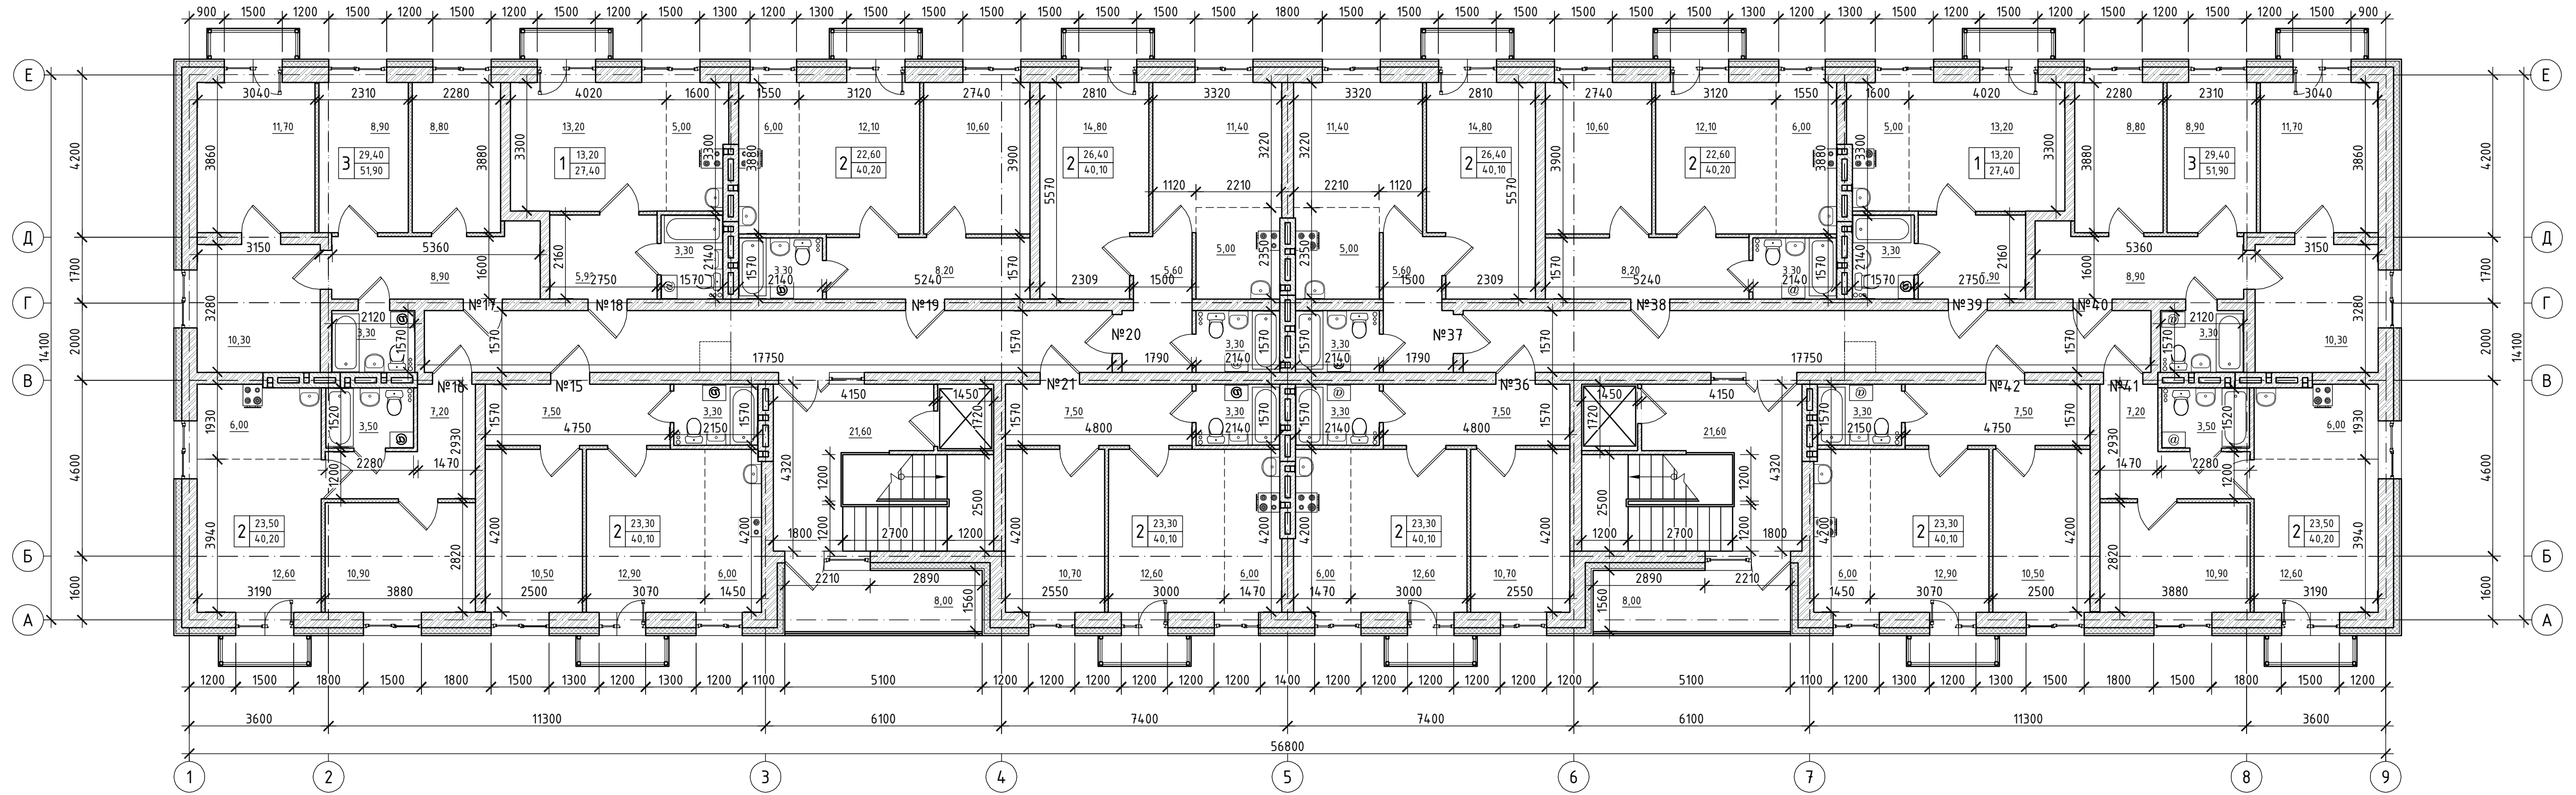

План первого этажа на отм. 0.000

М 1:100

1

Инв. № подл. Подл. и дата. Взам. инв. №

10-01/2017-3-AP					
Иркутская область, г. Бодайбо, ул. Артема Сергеева, 18и					
Изм.	Кол.уч.	Лист	№ док.	Подп.	Дата
	ГИП		Титоренко Д.В.	<i>[Signature]</i>	
	Разработал		Голубев К.Л.	<i>[Signature]</i>	
Группа трехэтажных жилых домов Блок-секция 3					Стадия
План первого этажа на отм. 0.000					Лист
					Листов
					П 1
					ООО "ТПСК"

План второго этажа на отм. +3.000

М 1:100

Инв. № подл. Подл. и дата. Взам. инв. №

10-01/2017-3-AP					
Иркутская область, г. Бодайбо, ул. Артема Сергеева, 18и Кадастровый номер земельного участка 38:22:000032:149					
Изм.	Кол.уч.	Лист	№вок	Подп.	Дата
				<i>[Signature]</i>	
Группа трехэтажных жилых домов Блок-секция 3				Стадия	Лист
План второго этажа на отм. +3.000.				П	3
				Листов	3
				ООО "ТПСК"	

План третьего этажа на отм. +6.000

Инв. № подл. Подп. и дата. Взам. инв. №

10-01/2017-3-AP					
Иркутская область, г. Бодайбо, ул. Артема Сергеева, 18и Кадастровый номер земельного участка 38:22:000032:149					
Изм.	Кол.уч	Лист	№ док	Подп.	Дата
	ГИП	Титоренко Д.В.			
	Разработал	Голубев К.Л.			
Группа трехэтажных жилых домов Блок-секция 3				Стадия	Лист
План третьего этажа на отм. +6.000.				П	5
				Листов	5
				ООО "ТПСК"	