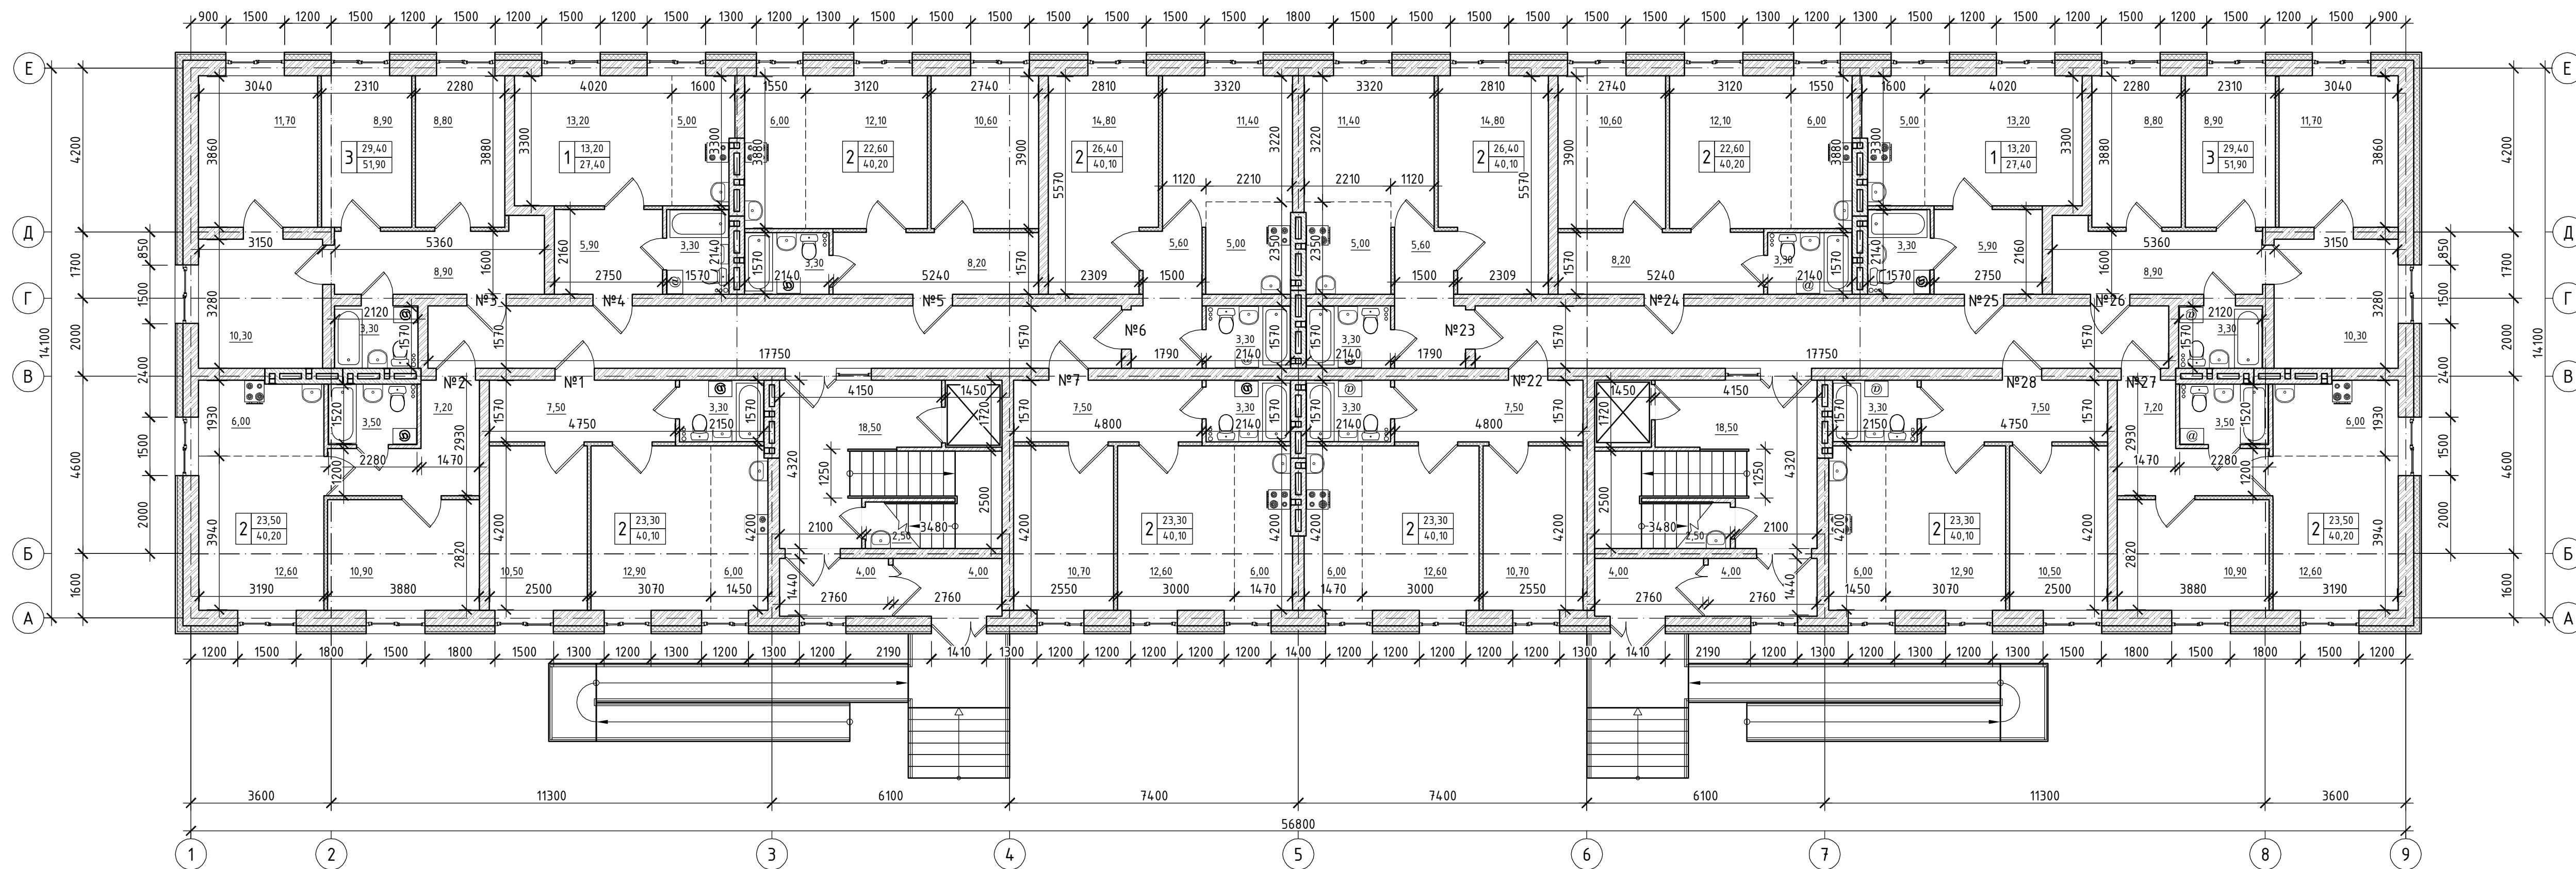

План первого этажа на отм. 0.000

М 1:100

1

Инв. № подл. Подл. и дата. Взам. инв. №

10-01/2017-3-AP					
Иркутская область, г. Бодайбо, ул. Артема Сергеева, 18и					
Изм.	Кол.уч.	Лист	№ док.	Подп.	Дата
	ГИП		Титоренко Д.В.	<i>[Signature]</i>	
	Разработал		Голубев К.Л.	<i>[Signature]</i>	
Группа трехэтажных жилых домов Блок-секция 3					Стадия
План первого этажа на отм. 0.000					Лист
					Листов
					П 1
					ООО "ТПСК"

План второго этажа на отм. +3.000

М 1:100

Инв. № подл. Подл. и дата. Взам. инв. №

10-01/2017-3-AP					
Иркутская область, г. Бодайбо, ул. Артема Сергеева, 18и Кадастровый номер земельного участка 38:22:000032:149					
Изм.	Кол.уч.	Лист	№вок	Подп.	Дата
				<i>[Signature]</i>	
Группа трехэтажных жилых домов Блок-секция 3				Стадия	Лист
План второго этажа на отм. +3.000.				П	3
				Листов	3
				ООО "ТПСК"	

План третьего этажа на отм. +6.000

Инв. № подл. Подп. и дата. Взам. инв. №

10-01/2017-3-AP					
Иркутская область, г. Бодайбо, ул. Артема Сергеева, 18и Кадастровый номер земельного участка 38:22:000032:149					
Изм.	Кол.уч	Лист	№ док	Подп.	Дата
	ГИП	Титоренко Д.В.			
	Разработал	Голубев К.Л.			
Группа трехэтажных жилых домов Блок-секция 3				Стадия	Лист
План третьего этажа на отм. +6.000.				П	5
				Листов	5
				ООО "ТПСК"	