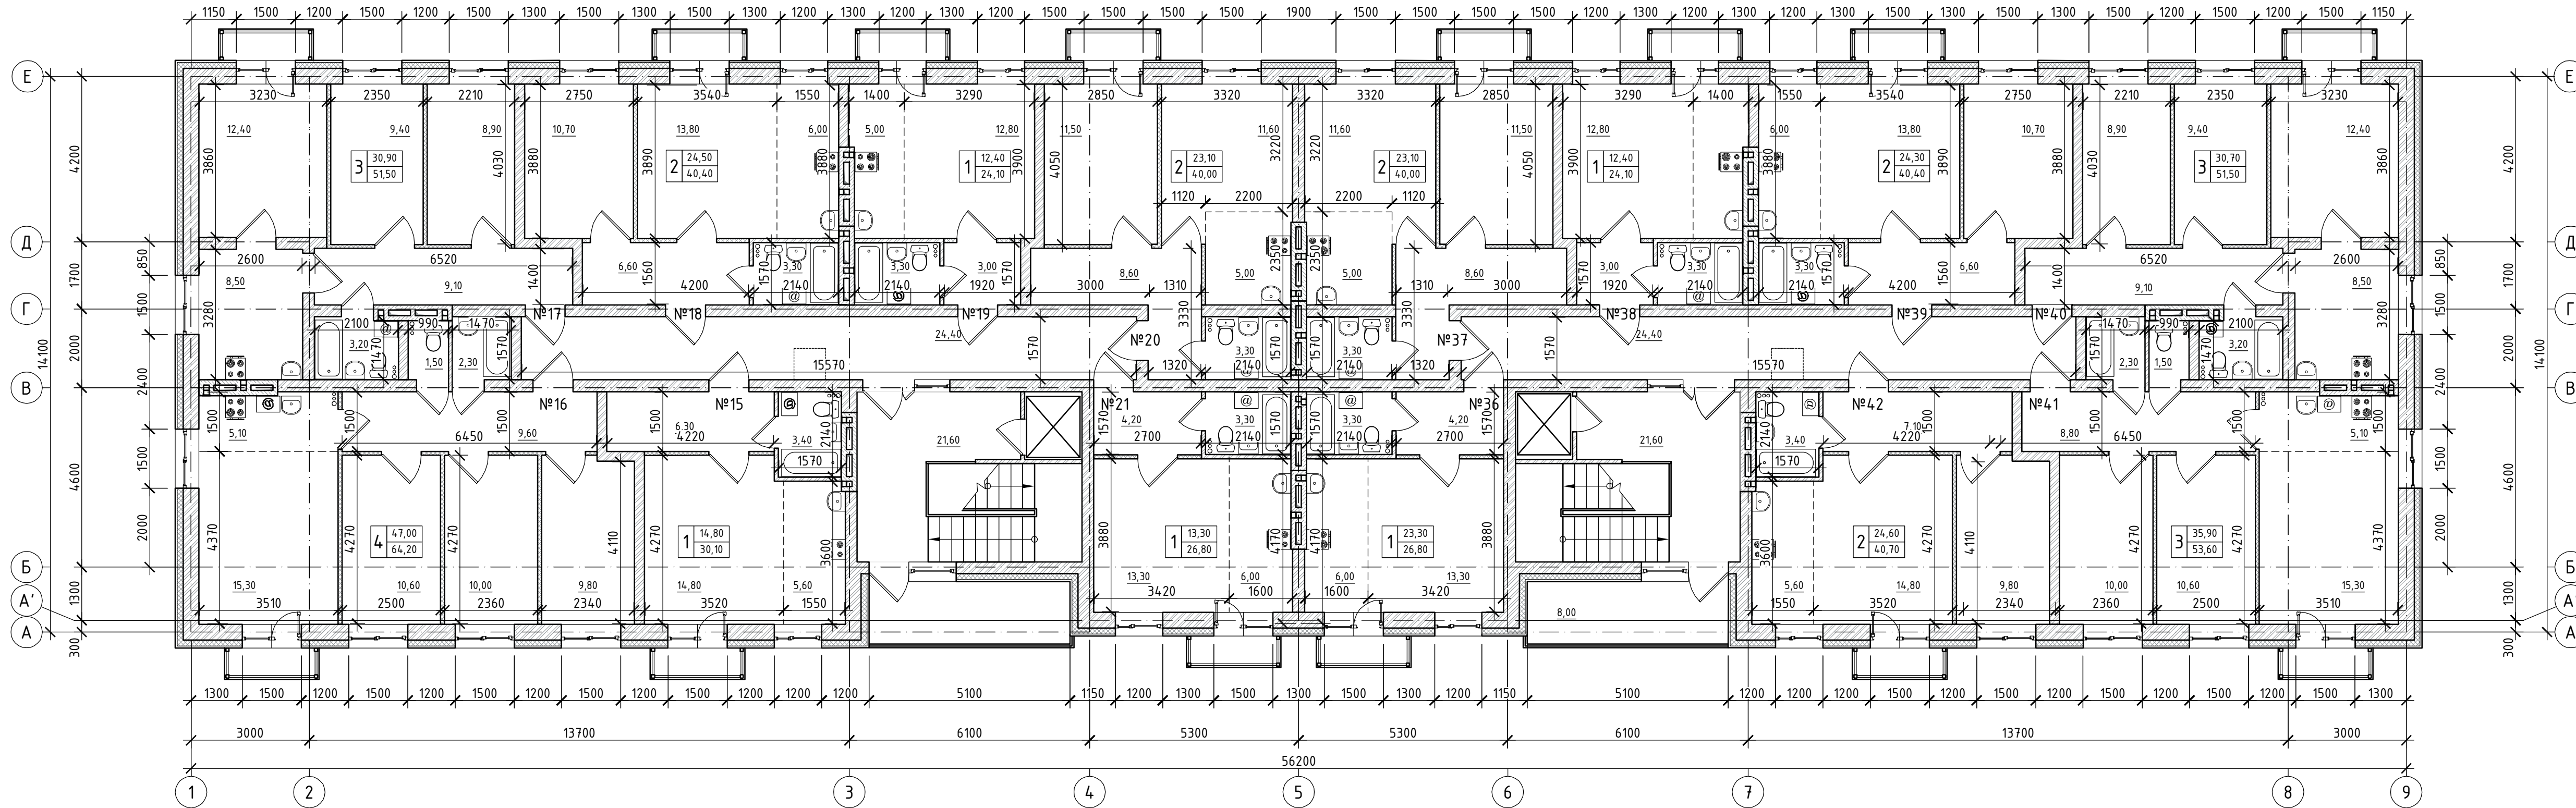

План первого этажа на отм. 0.000

М 1:100

Инв. № подл. Подл. и дата. Взам. инв. №

10-01/2017-4-AP					
Иркутская область, г. Бодайбо, ул. Артема Сергеева, 18и					
Изм.	Кол.уч	Лист	№ док	Подп.	Дата
ГИП		Титоренко Д.В.			
Разработал		Голубев К.Л.			
Группа трехэтажных жилых домов					
Блок-секция 4					
План первого этажа на отм. 0.000					
Стадия	Лист	Листов			
П	1				
ООО "ТПСК"					

План второго этажа на отм. +3.000

М 1:100

Инв. № подл. Подл. и дата. Взам. инв. №

10-01/2017-1-AP					
Иркутская область, г. Бодайбо, ул. Артема Сергеева, 18и Кадастровый номер земельного участка 38:22:000032:149					
Изм.	Колуч	Лист	№ док	Подп	Дата
	ГИП	Титоренко Д.В.		<i>[Signature]</i>	
	Разработал	Голубев К.Л.			
Группа трехэтажных жилых домов Блок-секция 1				Стадия	Лист
План второго этажа на отм. +3.000.				П	3
ООО "ТПСК"				Листов	

План третьего этажа на отм. +6.000

Инв. № подл.	
Подп. и дата	
Взам. инв. №	

10-01/2017-4-AP					
Иркутская область, г. Бодайбо, ул. Артема Сергеева, 18и Кадастровый номер земельного участка 38:22:000032:149					
Изм.	Кол.уч.	Лист	№ док	Подп.	Дата
				Титоренко Д.В.	
				Разработал Голубев К.Л.	
Группа трехэтажных жилых домов Блок-секция 4					
Стадия		Лист	Листов		
П		5			
План третьего этажа на отм. +6.000.					
ООО "ТПСК"					