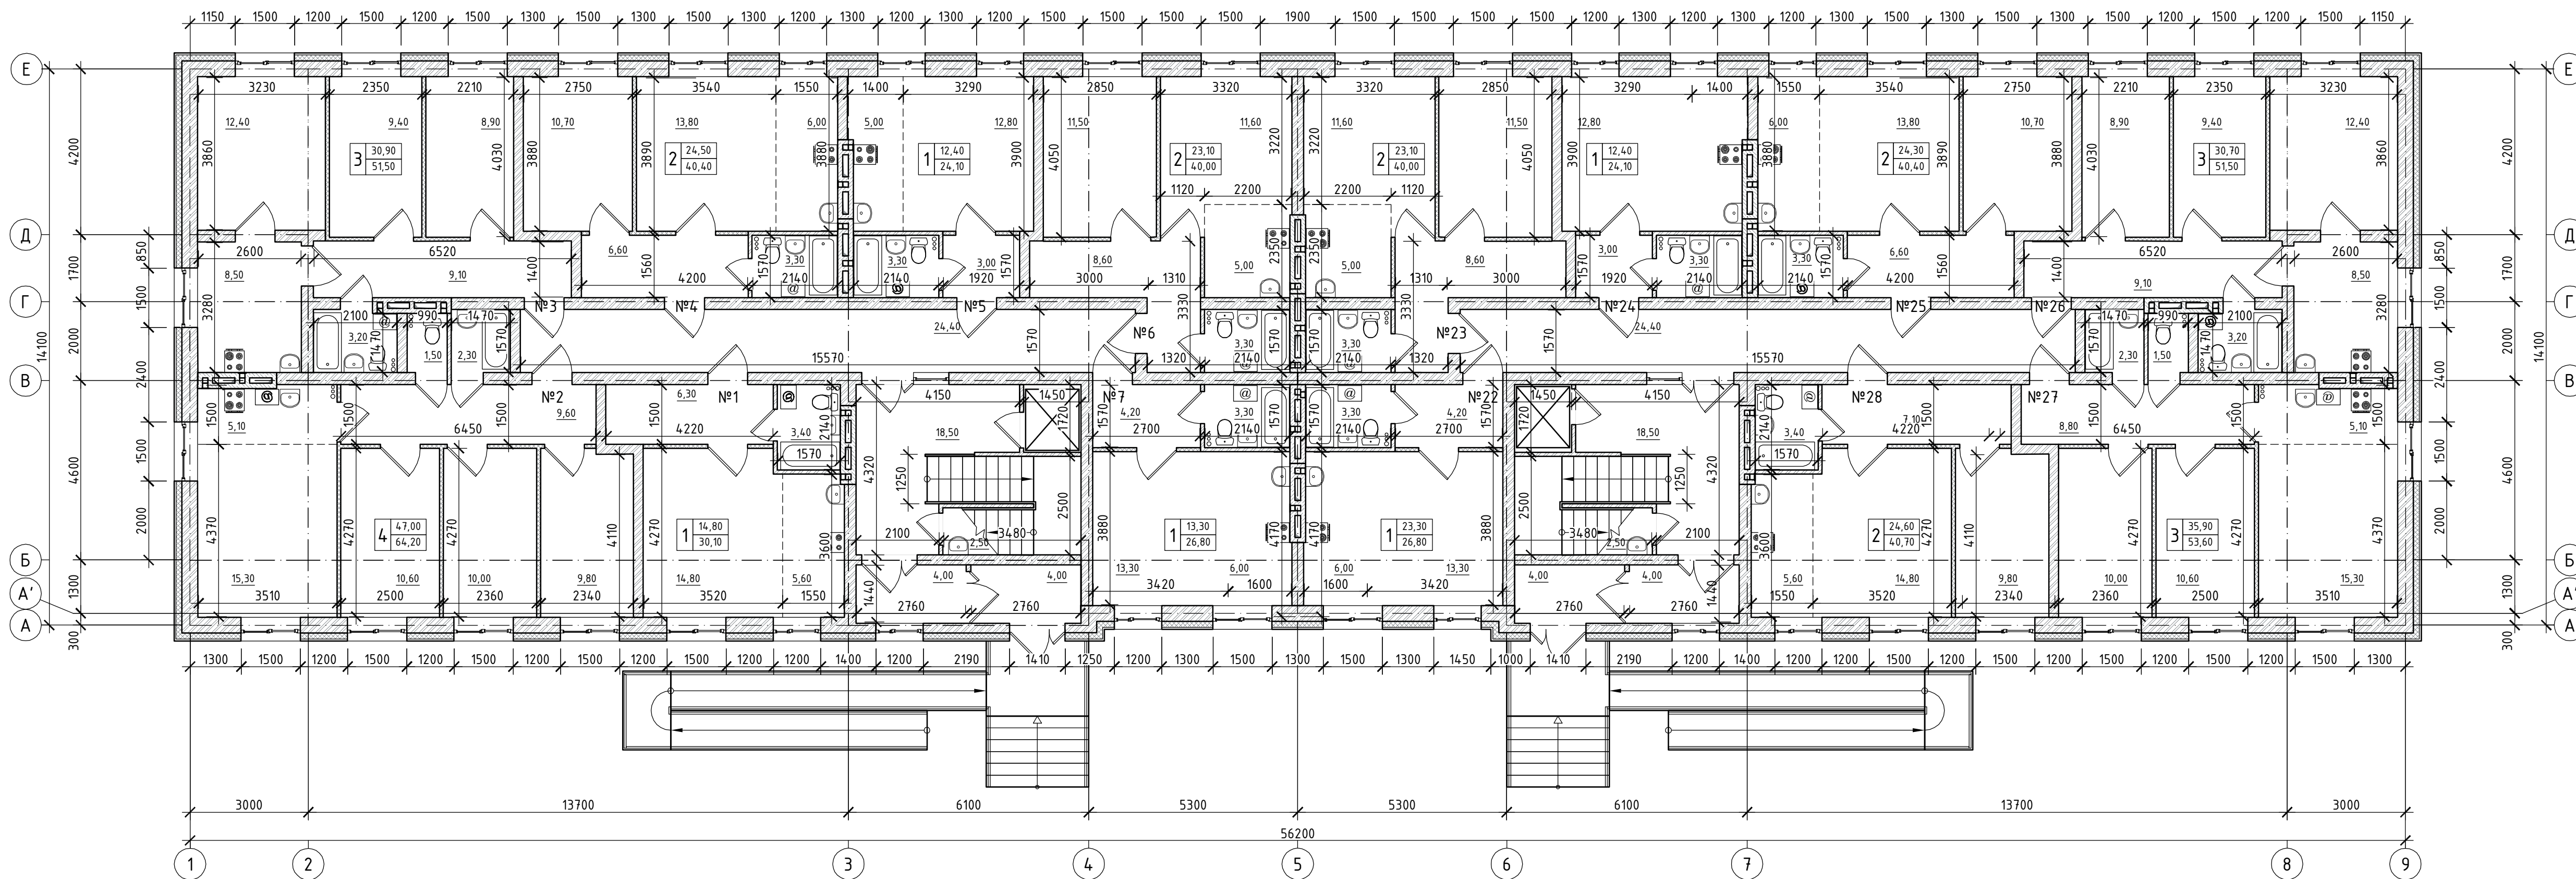

План первого этажа на отм. 0.000

М 1:100

Инв. № подл. Подл. и дата. Взам. инв. №

10-01/2017-4-AP					
Иркутская область, г. Бодайбо, ул. Артема Сергеева, 18и					
Изм.	Кол.уч	Лист	№ док	Подп.	Дата
ГИП		Титоренко Д.В.			
Разработал		Голубев К.Л.			
Группа трехэтажных жилых домов					
Блок-секция 4					
План первого этажа на отм. 0.000					
Стадия	Лист	Листов			
П	1				
ООО "ТПСК"					

План второго этажа на отм. +3.000

М 1:100

Инв. № подл. Подл. и дата. Взам. инв. №

10-01/2017-1-AP					
Иркутская область, г. Бодайбо, ул. Артема Сергеева, 18и Кадастровый номер земельного участка 38:22:000032:149					
Изм.	Колуч	Лист	№ док	Подп	Дата
	ГИП	Титоренко Д.В.		<i>[Signature]</i>	
	Разработал	Голубев К.Л.			
Группа трехэтажных жилых домов Блок-секция 1				Стадия	Лист
План второго этажа на отм. +3.000.				П	3
ООО "ТПСК"				Листов	

План третьего этажа на отм. +6.000

Инв. № подл.	
Подп. и дата	
Взам. инв. №	

10-01/2017-4-AP					
Иркутская область, г. Бодайбо, ул. Артема Сергеева, 18и Кадастровый номер земельного участка 38:22:000032:149					
Изм.	Кол.уч.	Лист	№ док	Подп.	Дата
				Титоренко Д.В.	
				Разработал Голубев К.Л.	
Группа трехэтажных жилых домов Блок-секция 4					
Стадия		Лист	Листов		
П		5			
План третьего этажа на отм. +6.000.					
ООО "ТПСК"					