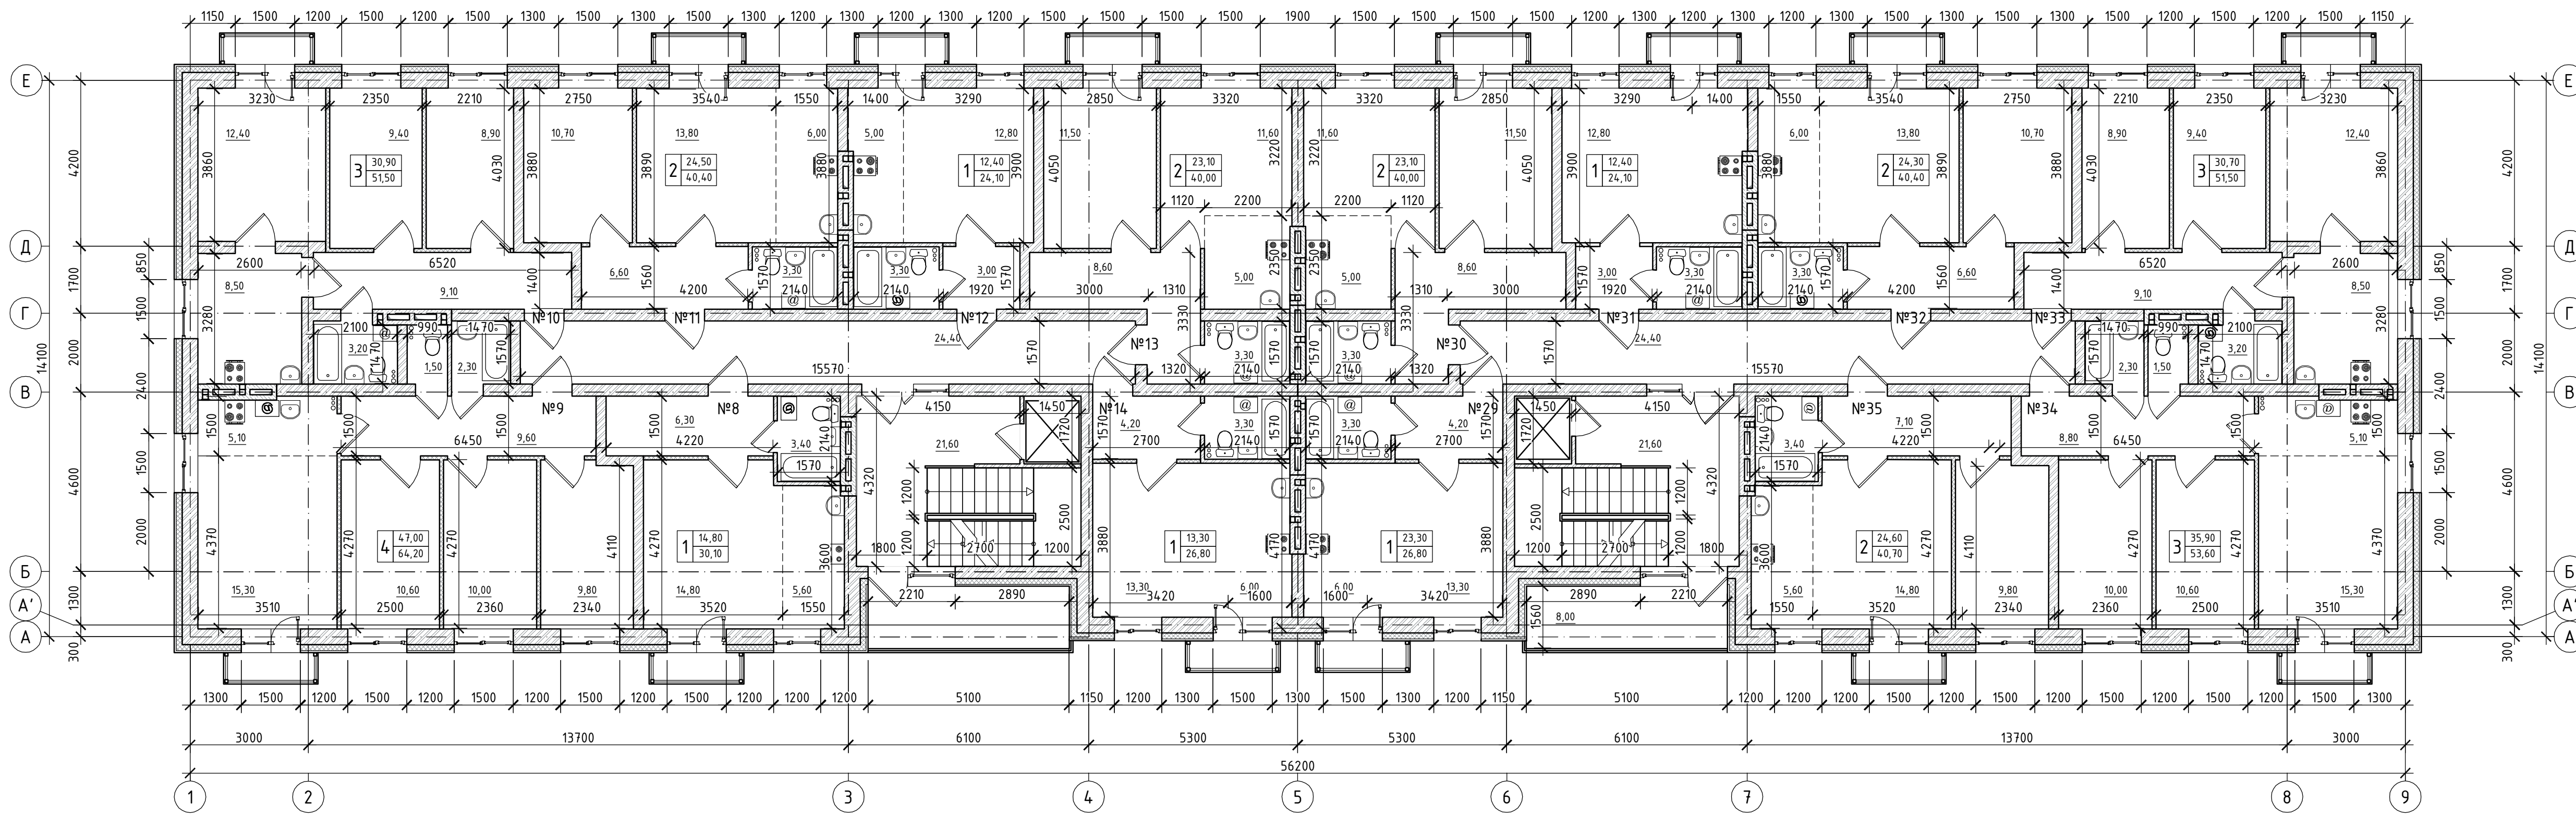

План первого этажа на отм. 0.000

М 1:100

Инв. № подл. Подл. и дата. Взам. инв. №

10-01/2017-4-AP					
Иркутская область, г. Бодайбо, ул. Артема Сергеева, 18и					
Изм.	Кол.уч	Лист	№ док	Подп.	Дата
ГИП		Титоренко Д.В.			
Разработал		Голубев К.Л.			
Группа трехэтажных жилых домов					
Блок-секция 4					
План первого этажа на отм. 0.000					
Стадия	Лист	Листов			
П	1				
ООО "ТПСК"					

План второго этажа на отм. +3.000

М 1:100

Инв. № подл. Подл. и дата. Взам. инв. №

10-01/2017-1-AP					
Иркутская область, г. Бодайбо, ул. Артема Сергеева, 18и Кадастровый номер земельного участка 38:22:000032:149					
Изм.	Колуч	Лист	№ док	Подп	Дата
	ГИП	Титоренко Д.В.		<i>[Signature]</i>	
	Разработал	Голубев К.Л.			
Группа трехэтажных жилых домов Блок-секция 1				Стадия	Лист
План второго этажа на отм. +3.000.				П	3
ООО "ТПСК"				Листов	

План третьего этажа на отм. +6.000

Инв. № подл.	
Подп. и дата	
Взам. инв. №	

10-01/2017-4-AP					
Иркутская область, г. Бодайбо, ул. Артема Сергеева, 18и Кадастровый номер земельного участка 38:22:000032:149					
Изм.	Кол.уч.	Лист	№ док	Подп.	Дата
				Титоренко Д.В.	
				Разработал Голубев К.Л.	
Группа трехэтажных жилых домов Блок-секция 4					
Стадия		Лист	Листов		
П		5			
План третьего этажа на отм. +6.000.					
ООО "ТПСК"					